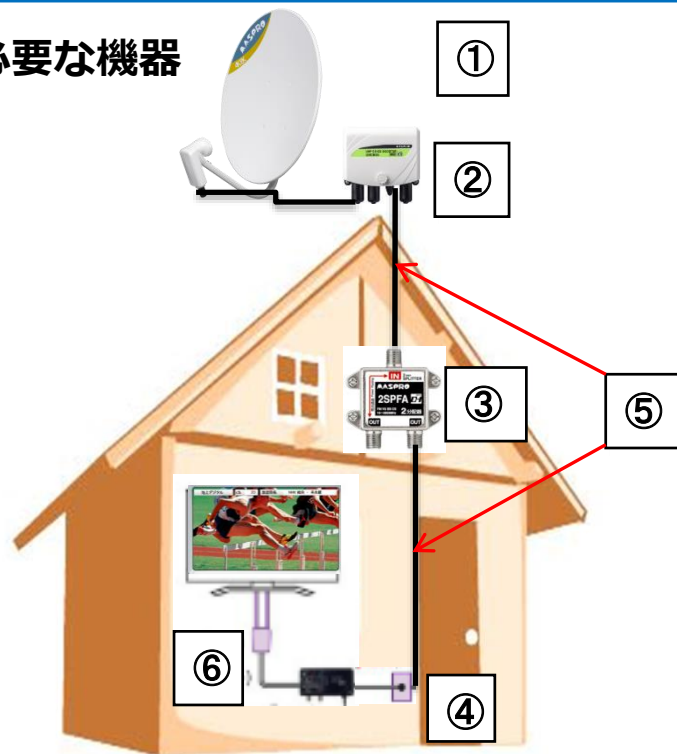

4-1、4K・8K放送を 受信・伝送するために交換が必要な機器

4K・8K放送を受信するため、現行システムから交換が必要な機器

① BS・110度CSパラボラアンテナ

② ブースター・ミキサー

③ 分配器・分岐器

④ 直列ユニット

⑤同軸ケーブル(注1・2)注1:同軸ケーブルがFVケーブルなどで受信している場合は同軸ケーブルの交換も必要。注2:同軸ケーブルがS-5C-FBなどBS・CS対応ケーブルの場合もケーブル損失が増える事を考慮する必要があります。

⑥テレビ接続ケーブル・分波器等